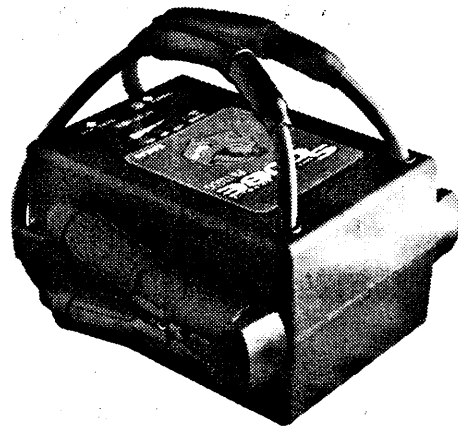

★バッテリーあがりに威力を発揮

PB-1200GX スタート キューブ

酒井重工業(株)の製品で、国産ガソリンエンジン(4000ccクラス)車の始動が可能という強力な兵器。「オートセイフティ機能」(特許出願中、ヒューズに代わって自動的に電源を遮断してバッテリーを保護する機能)が搭載されているので、始動時の過負荷やショート事故によるヒ

ューズ切れから開放される。自己放電が少なく、突然のバッテリーあがりや緊急時の非常用電源として威力を発揮する。ガソリンエンジンなら一発で始動でき、6カ月以上の放置でもエンジン始動が可能。ディープサイクルバッテリーで従来型の2倍以上の耐久性を誇る。主な仕様は、質量：2.5kg、バッテリー容量：5Ah、出力電圧：12V、サイズ：長165×幅165×高95mm。

〔価格〕 オープン価格(ネット

販売特別価格 2万7300円)。

〔発売元〕 酒井重工業(株)(〒349-1125埼玉県北葛飾郡栗橋町高柳2500 TEL：0480-53-1224)