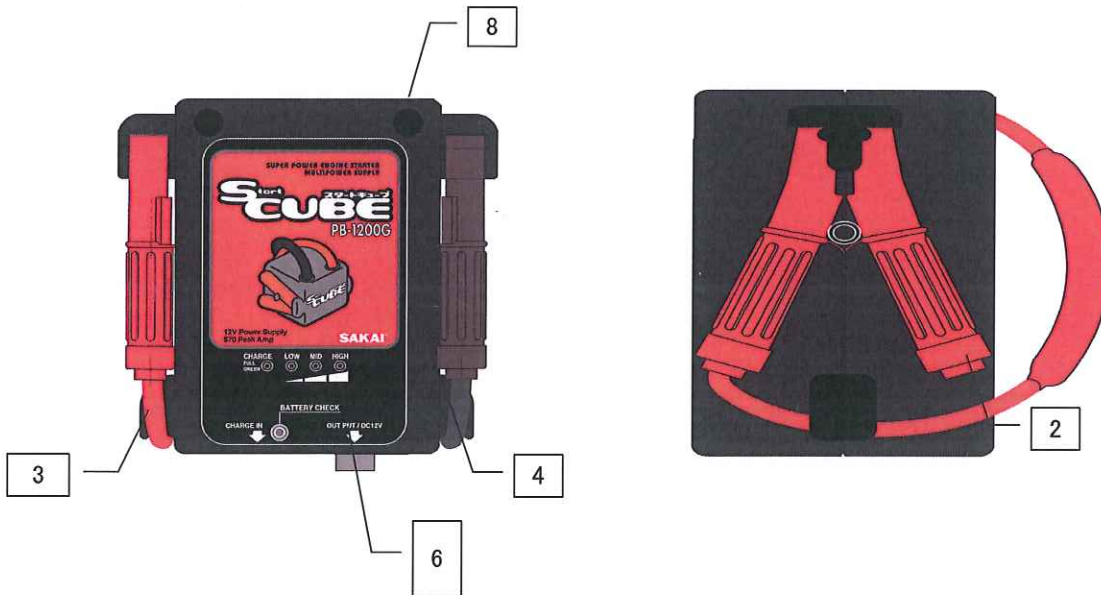

■ □ PB-1200G (X) スペア部品注文書 □ ■

名前 _____

住所 〒 _____

電話番号 _____

FAX番号 _____

メールアドレス _____

☆ PB-1200GXスタートキューブ(PB-1200G共通)

	部品番号	名称	税込価格	注文数	備考
1	PB-1200-FCB	ヒューズカバー:黒	840		
2	PB-1200-FCR	ヒューズカバー:赤	840		
3	PB-1200-FUS	ヒューズ(PB-1200Gのみ)	840		専用100A型
4	PB-1200-CB	ケーブル:黒クリップ付き	2,940		
5	PB-1200-CR	ケーブル:赤クリップ付き	2,940		
6	PB-1200-CAP	出力部キャップ	1,050		
7	PB-1200-BT	バッテリー(接続ケーブル付)	22,050		
8	PB-1200-CASE	ケース(基板・ジャック・ケーブル付)	19,950		

合計注文数 ※代金引換のみ対応

※お支払いは代金引換でお願い致します。

※部品代金のほかに送料が必要です。税別4万円以下は一律1000円がかかります。

お届けのご希望がございましたらOをお願いします

※配送状況によってはご希望に添えない場合もあります (ヤマト便コレクトサービス利用)

曜日指定 月・火・水・木・金・土・日・祝祭日

時間指定 午前中・12~14時・14~16時・16~18時・18~20時・20~21時

<お問い合わせ・ご注文はこちらまで>

酒井重工業株式会社グローバルサービス部 部品室

〒349-1125 埼玉県久喜市高柳2500

FAX 0480-52-8453 / TEL 0480-52-1112 (直通)

フリーダイヤル: 0120-1224-93

mail: engine-starter@sakainet.co.jp / URL: http://www.sakainet.co.jp