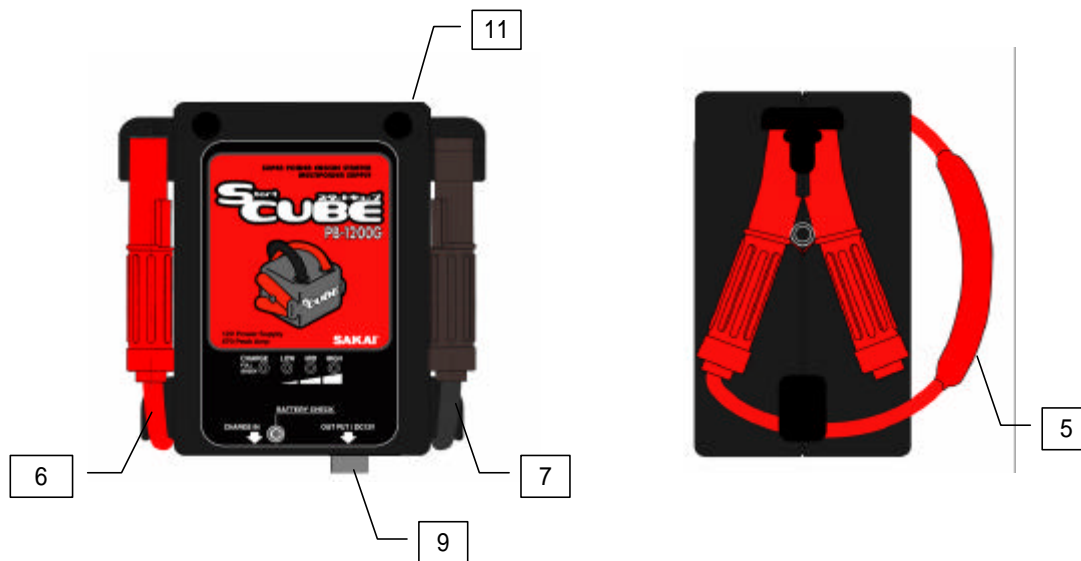

P B - 1 2 0 0 G (X) スペア部品注文書

名前

住所 〒

電話番号

FAX番号

メールアドレス

PB-1200GXスタートキューブ (PB-1200G共通)

	部品番号	名称	税込価格	注文数	備考
1	PB-1200-AC	専用ACアダプタ	3,675		付属品
2	PB-1200-CJ	出力ジャック	2,100		付属品
3	PB-1200-CJB	出力ジャック/バックアップ	2,520		バックアップ用 オプション品
4	PB-1200-FCB	ヒューズカバー - 黒	840		
5	PB-1200-FCR	ヒューズカバー - 赤	840		
6	PB-1200-FUS	ヒューズ (PB-1200Gのみ)	735		専用100A型
7	PB-1200-CB	ケーブル 黒クリップ付き	2,940		
8	PB-1200-CR	ケーブル 赤クリップ付き	2,940		
9	PB-1200-CAP	出力部キャップ	1,050		
10	PB-1200-BT	バッテリー (接続ケーブル付)	16,800		
11	PB-1200-CASE	ケース (基板 ジャックケーブル付)	12,600		

合計注文数

代金引換のみ対応

お支払いは代金引換をお願い致します。

部品代金のほかに送料が必要です。税別 4万円以下は一律 1000円がかかります。

お届けのご希望がございましたら をお願いします

配送状況によってはご希望に添えない場合もあります (ヤマト便コレクトサービス利用)

曜日指定 月・火・水・木・金・土・日・祝祭日

時間指定 午前中・12~14時・14~16時・16~18時・18~20時・20~21時

<お問い合わせ・ご注文はこちらまで>

酒井重工業株式会社プロダクトサポート部販売促進室

〒349-1125 埼玉県北葛飾郡栗橋町高柳2500

FAX 0480-52-2764 / TEL 0480-53-1224 (直通)

フリーダイヤル: 0120-1224-93

mail: engine-starter@sakainet.co.jp / URL: http://www.sakainet.co.jp